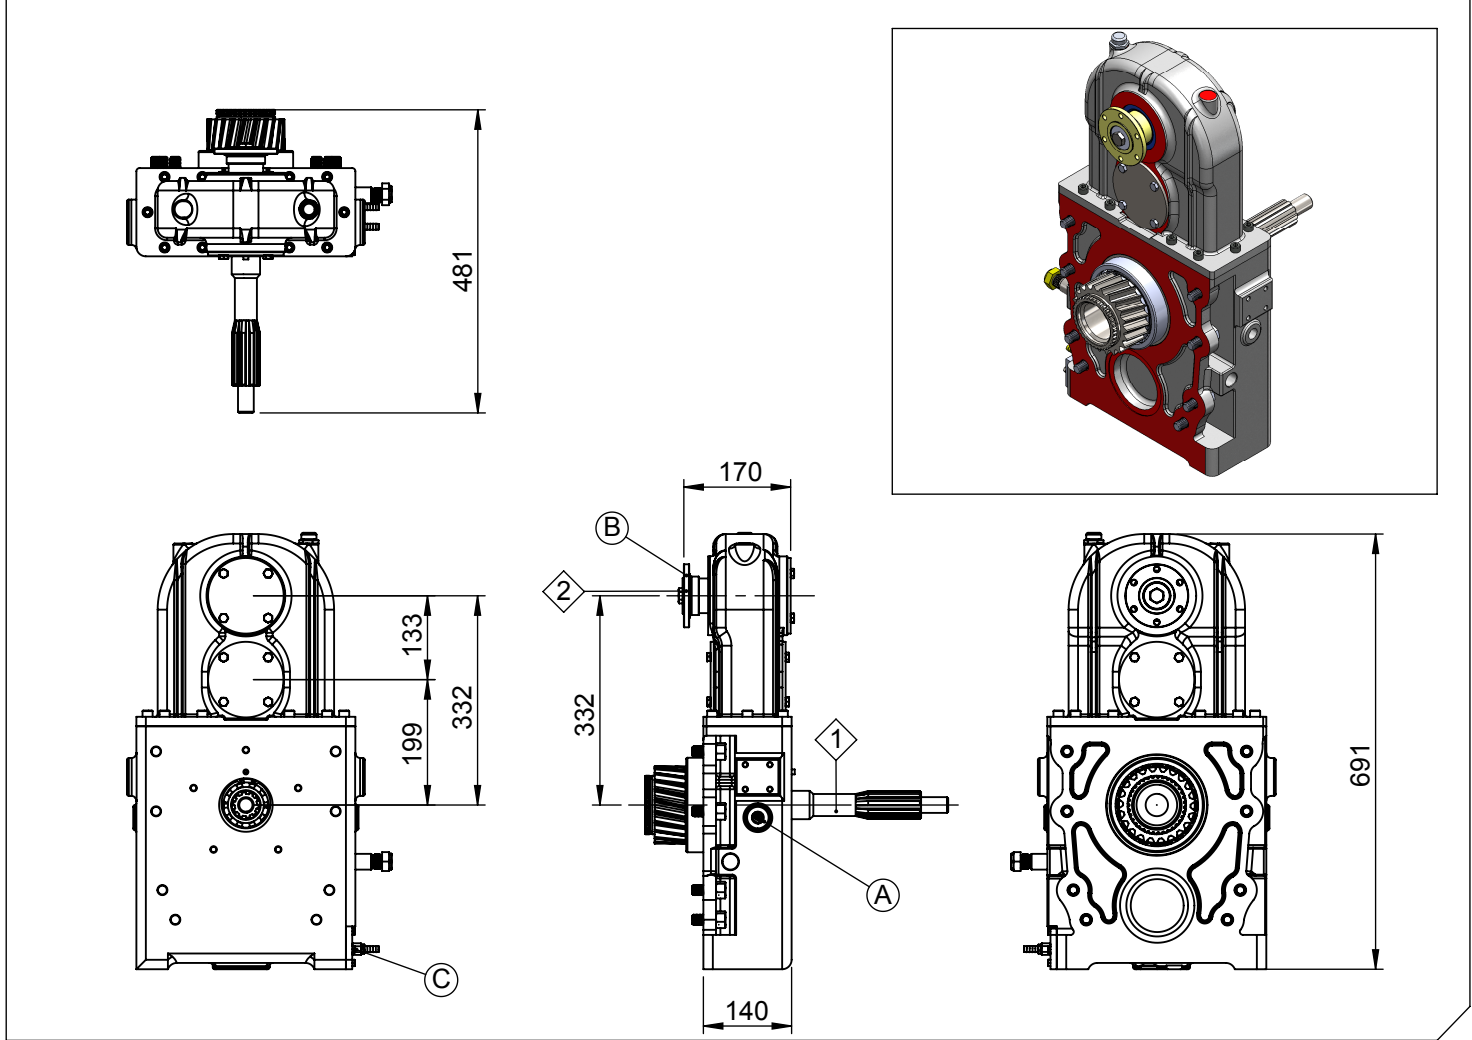

Araç Tipi Vehicle Type	ISUZU / FVR 23
Şanzıman Tipi Gearbox Type	MAL 6S

Ürün Kodu / Product Code	SWCH.102

Ürün Görünümleri / Products View

Opsiyonlar / Options

A : Kontrol Sistem (Havalı - Mekanik) B : DIN 100 Kaplin (6 Delik) C : Soğutma Sistemi	A : Control System (Pneumatic - Mechanic) B : DIN 100 Flange (6 Bolts) C : Cooling System

Teknik Bilgi / Technical Data

Çıkışlar Outputs	Güç / Power (Kw)	Maksimum Tork / Maximum Torque		Çevrim Oranı Ratio	Bağlantı Şekli Mounting Side	Kumanda Kontrol Control Type	
	1000 Dev. / Dak.	Nm	Kgm				
1	230	2196.5	224	1/1	MOTOR İLE ŞANZIMAN ARASI BETWEEN ENGINE AND TRANSMISSION	HAVALI-MEKANİK/PNEUMATIC-MECHANIC	
2	124	1187	121	1/2.16		Ağırlık / Weight (Kg)	Dönüş Yönü / Rotation Sense
3					57	SOL/COUNTERCLOCKWISE(CCW)	

**KOZANOĞLU
KOZMAKSAN**

HYDRAULIC PUMPS & POWER TAKE-OFFS MANUFACTURING LIMITED CO.
HİDROLİK POMPA VE ARA ŞANZIMAN PTO İMALAT SAN.LTD.ŞTİ.

Ofis / Office
Tel. +90 312 354 05 39
Fax +90 312 354 34 59
7. Sokak No: 9
Ostim / ANKARA
e-mail: info@kozmaksan.com.tr

Fabrika / Factory
Tel. +90 312 267 39 71
Fax +90 312 267 38 72
AOS. 1. OSB. Erkunt Cad. No: 6
Sincan / ANKARA
Website: www.kozmaksan.com.tr